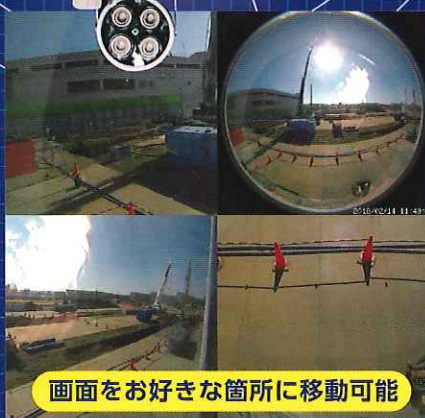

魚眼くん

簡易型現場管理カメラ(広角)

100V電源に挿すだけで
起動▶監視!!

昼夜問わず・場所を選ばず
お使いいただけます!!

特徴 1

広角魚眼レンズで
死角軽減!

広角レンズのため180°確保可能。
可動カメラのように操作できます。

特徴 2

クラウド録画で
データ安心!

7日間の録画保存でPC・スマホ
からの閲覧ができます。

画面をお好きな箇所に移動可能