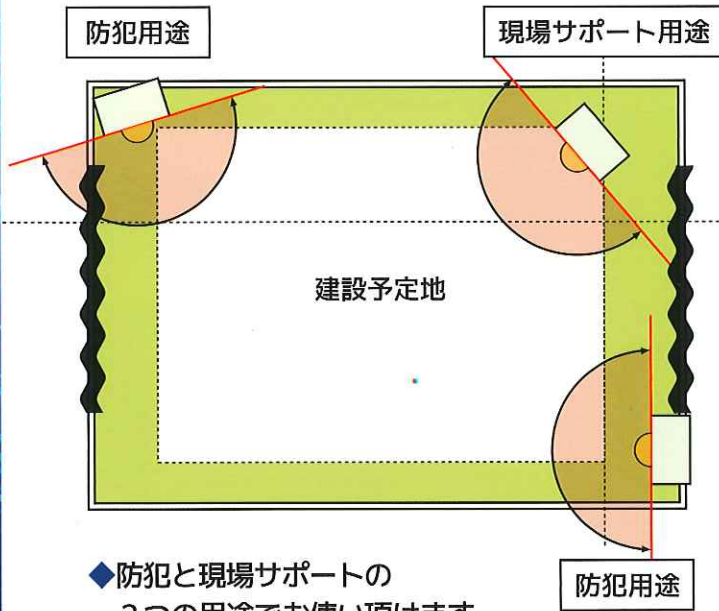

◆防犯と現場サポートの
2つの用途でお使い頂けます。

セット内容

セット内容

単管用

◆仮設電柱へ設置される場合は、
専用金具を別途ご用意しております。
事前にお申込ください。

仕様

商品名	魚眼くん
消費電力	最大25W
通信制限	無し
フレームレート	秒間15~5コマ
パンチルトズーム	無し (PTZモード有)
赤外線機能	50mまで
録画データ保存先	クラウド
録画方法	モーションキャッチャー※
録画期間	7日
重量	3.8kg
サイズ(縦×横×奥行)	330×200×170
設置	クランプ、バンド
コールセンター	準備中
映像閲覧方法	PC、スマートフォン